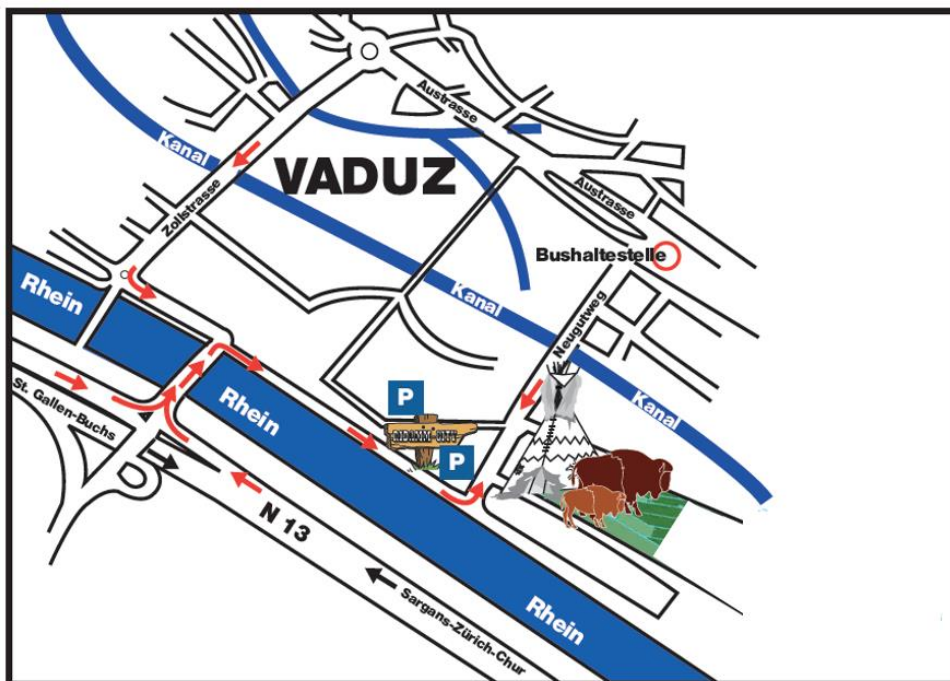

Howdy!

Wir freuen uns riesig, Euch schon bald bei uns in unserer Western-Stadt begrüßen zu dürfen!

Damit auch keiner verloren geht, findet Ihr untenstehend den Anfahrtsplan. Bitte beachtet, dass ihr nur über den Rheindamm zu uns fahren dürft (an Sonn- und Feiertagen nur aus Richtung Vaduzer Rheinbrücke). Unsere Liechtensteinische Sheriffs achten auch sehr genau darauf, dass keiner durchs Fahrverbot ab der Austrasse zu uns gelangt.

Neugutweg 30
9490 Vaduz

Herzlichst,
Euer Ridamm-City Team